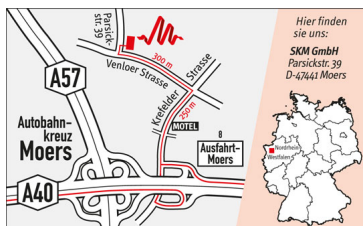

SKM GmbH

Schwergewebe Konfektion Moers GmbH
Parsickstr. 39
47441 Moers
Germany

Telephone: +49 (0)2841-94295-0
Telefax: +49 (0)2841-94295-20

E-Mail: skm@skm-moers.com
Web: skm-moers.com

Art Direction and Webdesign

NEODESIGN.DE
Düsseldorf Mettmann
Germany
Telephone: +49 (0)2104-2001110
E-Mail: mail@neodesign.de
Web: neodesign.de

Directions

[Google-Maps](https://www.google.com/maps)