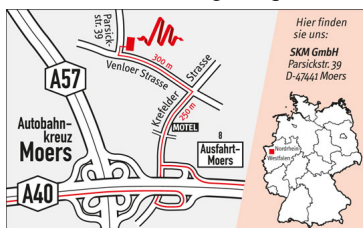

SKM GmbH

Schwergewebe Konfektion Moers GmbH
Parsickstr. 39
47441 Moers
Deutschland

Telefon: +49 (0)2841-94295-0
Telefax: +49 (0)2841-94295-20

E-Mail: skm@skm-moers.com
Web: skm-moers.com

Gestaltung und Webdesign

NEODESIGN.DE
Düsseldorf Mettmann
Telefon: +49 (0)2104-2001110
E-Mail: mail@neodesign.de
Web: neodesign.de

Anfahrt

[Google-Maps](#)